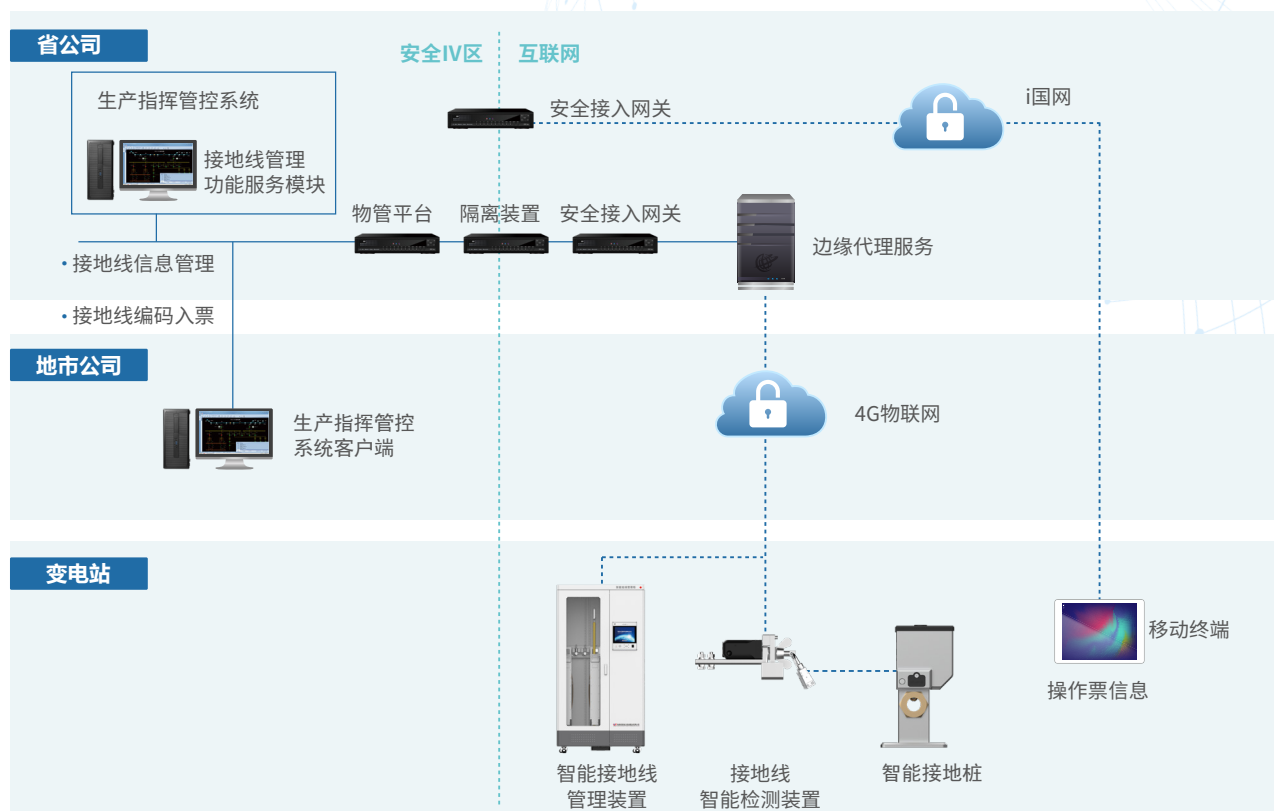

基于物联网的无线地线

功能亮点

FEATURE HIGHLIGHTS

全过程防误管控

信息实时采集

接地线强制闭锁

接地桩强制闭锁

集中管理展示

状态实时检测

作业过程闭环

信息安全合规

产品架构

PRODUCT FRAMEWORK

产品配置

PRODUCT CONFIGURATION

新一代地线管理控制器